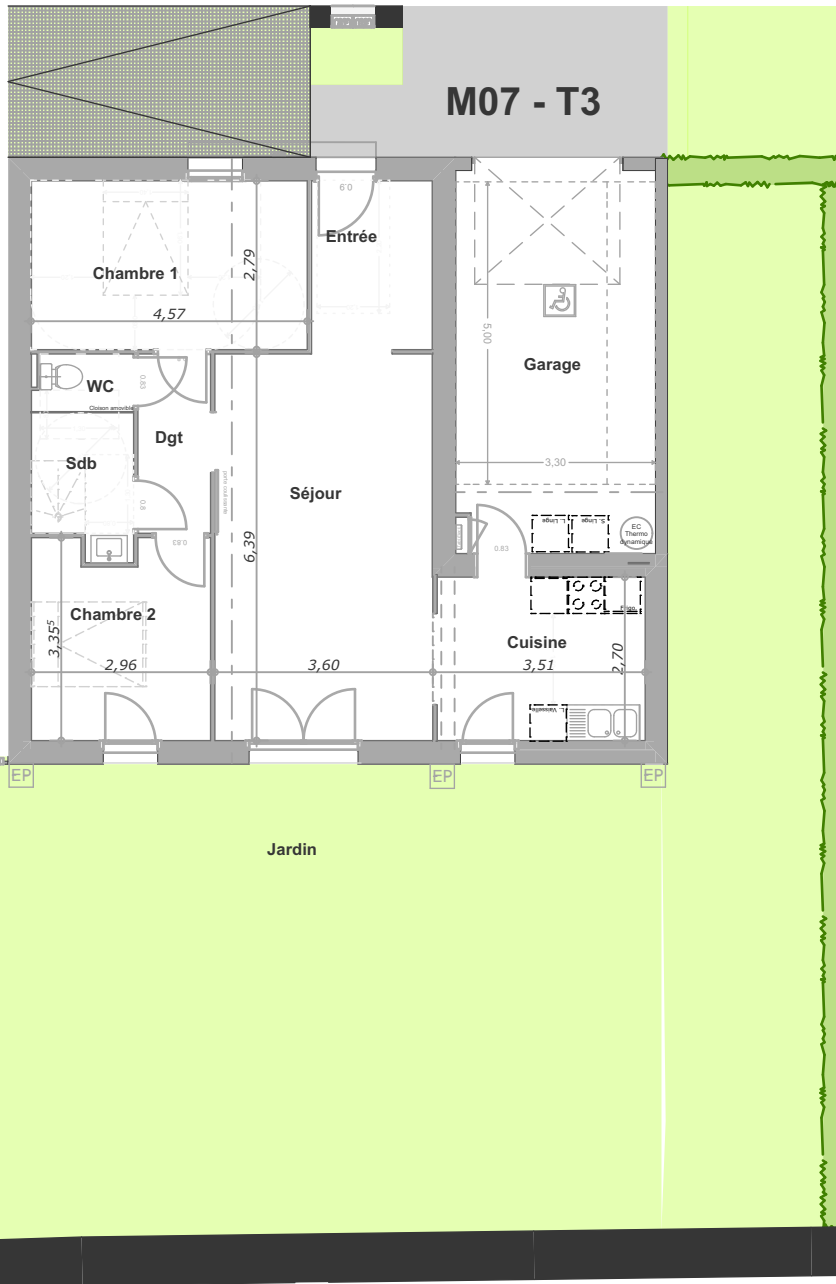

Maisons

rue Pen Ar RU à Saint Pol de Léon

MAISON 07 Version 1

RDC

Séjour	23,01
Cuisine	9,41
Chambre 1	12,73
Chambre 2	9,47
Entrée	5,67
Sdb	3,75
WC	1,52
Dgt	3,56
	69,12 m ²

Annexe,

Garage	20,72
Jardin	147,22

PLAN RDC

ÉCHELLE DES PLANS INTÉRIEURS

les équipements représentés en pointillé ne sont pas inclus dans les prestations. Des modifications mineures peuvent être apportées dans les côtes, les surfaces ou les détails de construction. Font foi les plans déposés au rang des minutes du notaire.